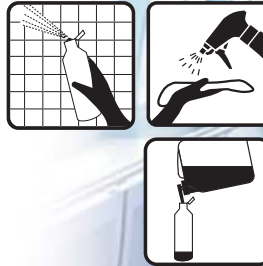

Gebrauchsfertiger, kraftvoller Reiniger zur Entfernung von Verschmutzungen auf Glas- und Oberflächen. Das Produkt reinigt intensiv und trocknet streifenfrei ab. GlasQueen ist kennzeichnungsfrei nach der CLP-Verordnung und frei von Duftstoffen. Geprüft nach DIN EN ISO 22088-3:2006-11 (Kunststoffe - Bestimmung der Beständigkeit gegen umgebungsbedingte Spannungsrissbildung).

Produktzusammensetzung (nach 648/2004/EG)

Nichtionische Tenside < 5 %, wasserlösliche Lösungsmittel, Farbstoffe.
pH-Wert (Konzentrat): ca. 9,5

Anwendungsbereich

Auf Glasflächen und wasserbeständigen Oberflächen anwendbar, wie z. B. Glas, Fenster, Vitrinen, Spiegel, Verkaufstheken und Acrylglas.

Anwendung

Vor der Erstanwendung ist die Materialverträglichkeit an unauffälliger Stelle zu überprüfen.

Produkt unverdünnt anwenden.

Die Sprühflasche und die 1 Liter Flasche sind aus dem Kanister oder Fass nachfüllbar.

Glasreinigung:

Reiniger aufsprühen und mit trockenem, saugfähigem Textil- oder Papiertuch abwischen. Verschmutztes Textiltuch bei der Verarbeitung nicht in Wasser ausspülen, sondern stets trockenes Tuch verwenden.

Unterhaltsreinigung (Oberflächenreinigung):

Fläche oder feuchtes Wisch- bzw. Microfasertuch ansprühen, wischen, fertig.

Für die nicht sachgemäße oder nicht fachgerechte Anwendung und daraus entstehende Schäden kann keine Haftung übernommen werden.

Hinweise

Richtige Dosierung spart Kosten und schont die Umwelt. Nicht für die Reinigung größerer Flächen bestimmt. Weitere Informationen über das EU-Umweltzeichen finden Sie im Internet unter www.ecolabel.eu. Tenside auf Basis pflanzlicher Rohstoffe hergestellt. Verpackungsmaterial ist recyclebar.

Unterhalts- reinigung

Verbrauch pro m²

Glasreinigung/Oberflächenreinigung: 5 ml

Kein Verbraucherprodukt nach 1999/44/EG Art. 1!

Verpackung

6 x 500 ml Flaschen im Karton (inkl. 1 Sprüher) Art.-Nr. j 25 25 44
6 x 1 Liter Flaschen im Karton Art.-Nr. j 25 25 01
10 L Kanister Art.-Nr. j 25 25 10